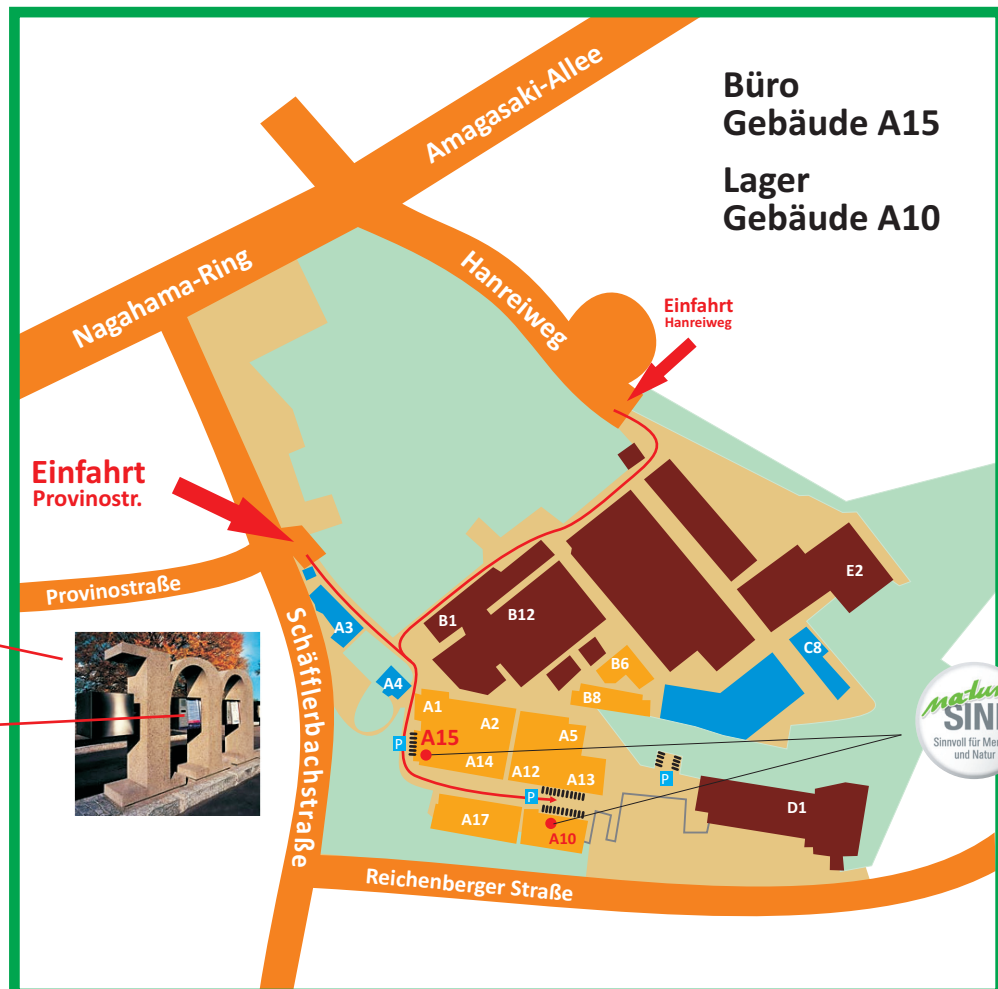

Von der A8 kommend den Hinweisschildern **Glaspalast** folgen. Zufahrt zum martini-park über die **Oberbürgermeister-Hohner-Str.** (gegenüber der Ladenpassage **City-Galerie**). Diese mündet automatisch in die **Provinostraße** und führt vorbei am **TIM-Textilmuseum**.

von Stuttgart/
Ulm/München
Ausfahrt Augsburg-Ost
A8

Anfahrtsplan

NaturSinn International KG

Provinostraße 52
martini-Park
86153 Augsburg
Tel. 0821-5676935

An der Einfahrt Provinostraße steht ein großes **m** aus Beton.

Nach 18.00 Uhr am zweiten Blechkasten die Zahlenkombination **1-5-1** und die Taste mit der **Glocke** drücken. Das Tor wird dann geöffnet.

Geländeplan