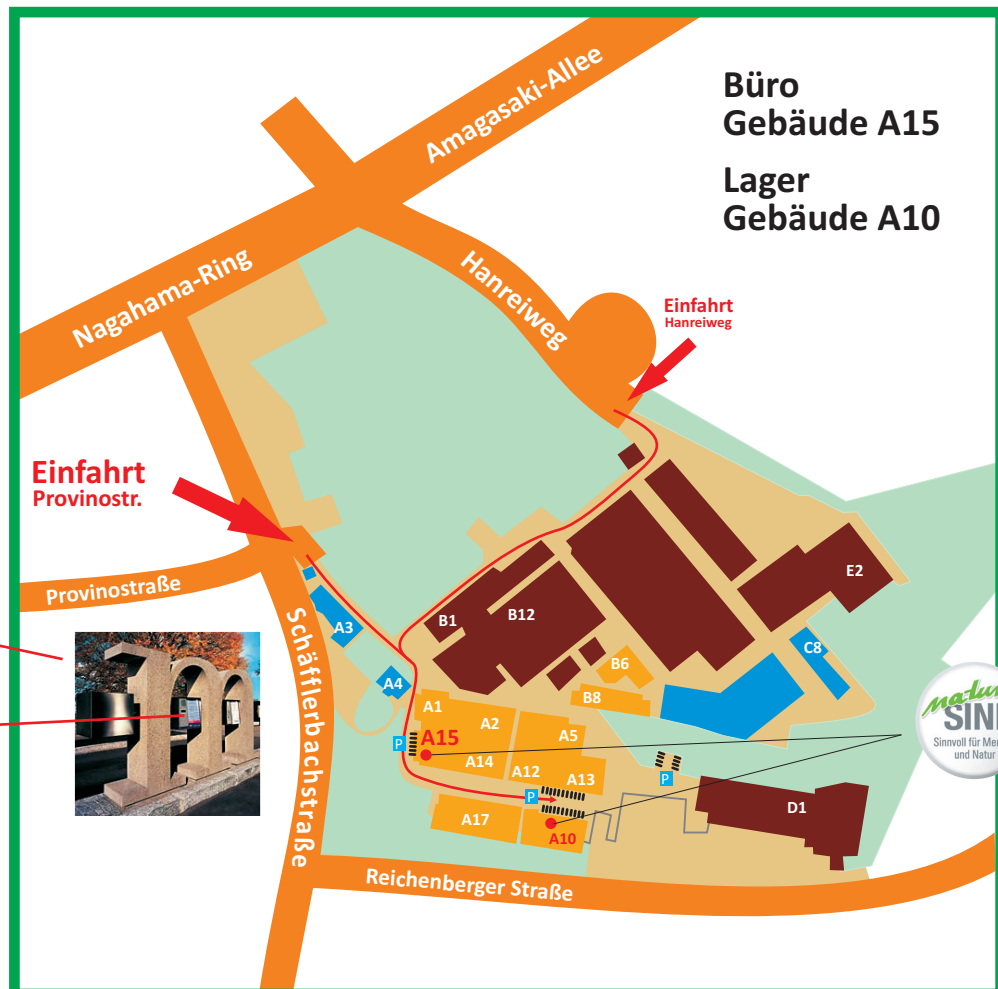

Von der A8 kommend den Hinweisschildern **Glaspalast** folgen. Zufahrt zum martini-park über die **Oberbürgermeister-Hohner-Str.** (gegenüber der Ladenpassage **City-Galerie**). Diese mündet automatisch in die **Provinostraße** und führt vorbei am **TIM-Textilmuseum**.

von Stuttgart/
Ulm/München
Ausfahrt Augsburg-Ost
A8

Anfahrtsplan

NaturSinn
International KG

Provinostraße 52
martini-Park
86153 Augsburg
Tel. 0821-5676935

An der Einfahrt Provinostraße steht ein großes **m** aus Beton.

Nach 18.00 Uhr am zweiten Blechkasten die Zahlenkombination **1-5-1** und die Taste mit der **Glocke** drücken. Das Tor wird dann geöffnet.

Geländeplan